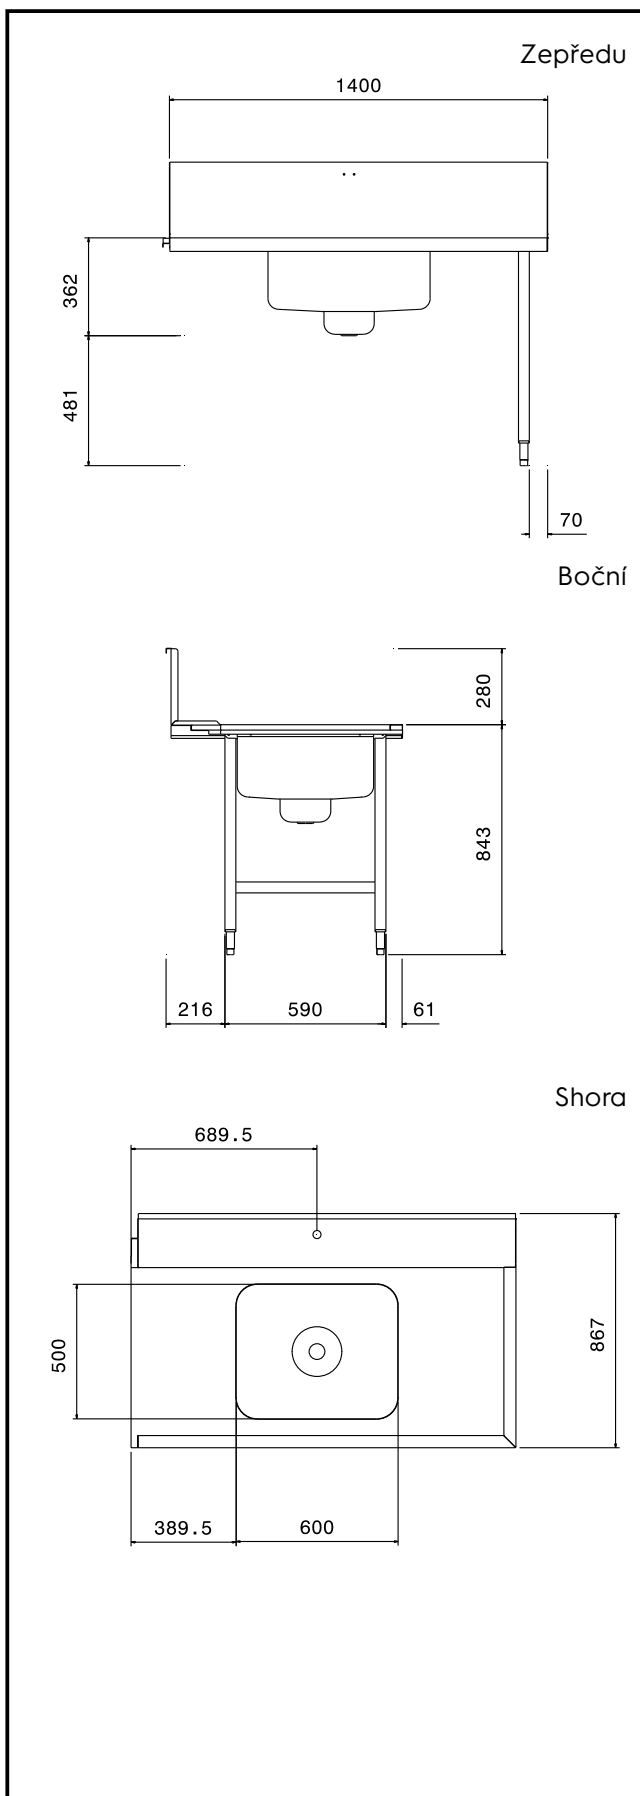

**865358 (BHPPTB14R)**

Nerezový předmývací stůl s
dřezem 700x500x250mm k
průchozí myčce černého
nádobí, zadní límec 300mm,
vč. filtr. koše na odpadu,
posun zprava doleva,
1400mm.

Zkrácená specifikace

Položka č. _____

Pro instalaci k průchozí myčce černého nádobí. Konstrukce z nerez oceli AISI304, horní nerez deska s okraji proti stékání vody, zadní protiostržkový límec 300mm. 2 výškově stavitelné čtvercové nohy 40x40mm. Předmývací dřez 700x500x250mm vč. filtr. koše na odpadu. Směr posunu koše zprava doleva.

Konstrukce

- Konstrukce z kvalitní nerez ocele třídy AISI304
- Standardně se stoly na jedné straně upevňují na myčku a na druhé straně jsou opatřeny výškově stavitelnými nohami.
- Hladké leštěné povrchy usnadňující čištění.
- Nerezové čtvercové trubkové nohy 40x40mm.
- Zvýšené okraje stran zamezují stékání vody, náhodnému pádu/shození nádobí ze stolu a usnadňují čištění.

SCHVÁLENO: _____

Hlavní informace

Směr posunu koše:	865358 (BHPPTB14R)	zprava doleva
Vnější rozměry, Šířka		1400 mm
Vnější rozměry, Hloubka		867 mm
Vnější rozměry, Výška		1123 mm
Netto váha:		10 kg

Manipulační stoly k myčkám černého nádobí
 Předmývací stůl s dřezem, P>L, 1400mm